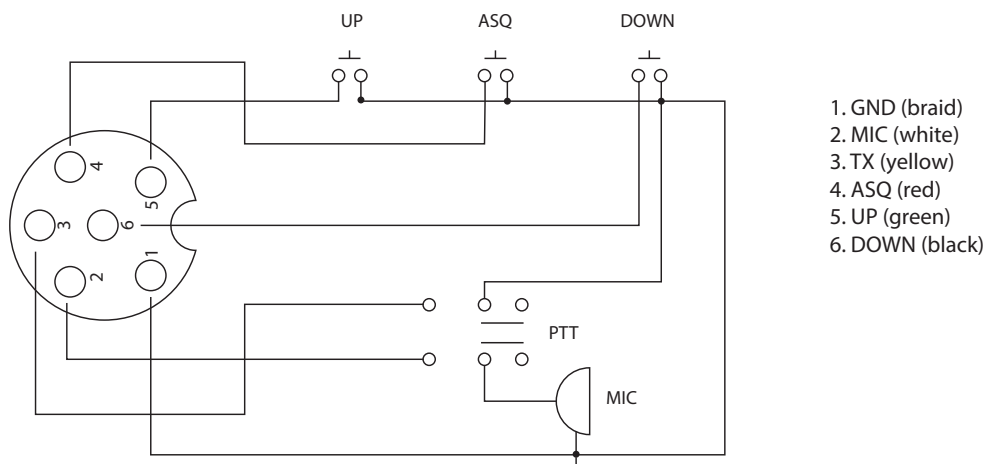

CARATTERISTICHE PRINCIPALI:

- Numero di pin: 6
- Pulsanti di cambio canale: sì
- Pulsante di attivazione/disattivazione ASQ: sì
- Dimensioni: 60 x 30 x 110 mm

CONFIGURAZIONE DEI PIN

PIN1 - GND	PIN4 - ASQ
PIN2 - MIC	PIN5 - UP
PIN3 - PTT	PIN6 - DOWN