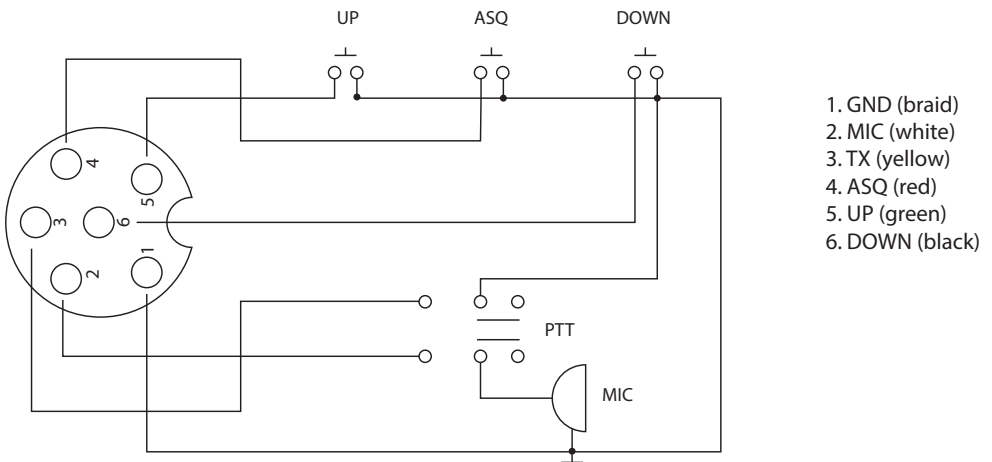

КОНФИГУРАЦИЯ НА ЩИФТОВЕ

PIN1 - GND	PIN4 - ASQ
PIN2 - MIC	PIN5 - UP
PIN3 - PTT	PIN6 - DOWN

1. GND (braid)
2. MIC (white)
3. TX (yellow)
4. ASQ (red)
5. UP (green)
6. DOWN (black)

ОПИСАНИЕ НА ПРОДУКТА:

В допълнение към бутона PTT (Push to Talk), използван за предаване, микрофонът е оборудван с бутони нагоре и надолу за смяна на канала и бутон ASQ за активиране/деактивиране на автоматичното шумоподтискане.

PRINCIPALES CARACTERÍSTICAS:

- Número de pines: 6
- Botones de cambio de canal: Sí
- Botón de encendido/apagado ASQ: Sí
- Dimensiones: 60 x 30 x 110 mm

CONFIGURACIÓN DE PINES

PIN1 - GND	PIN4 - ASQ
PIN2 - MIC	PIN5 - UP
PIN3 - PTT	PIN6 - DOWN