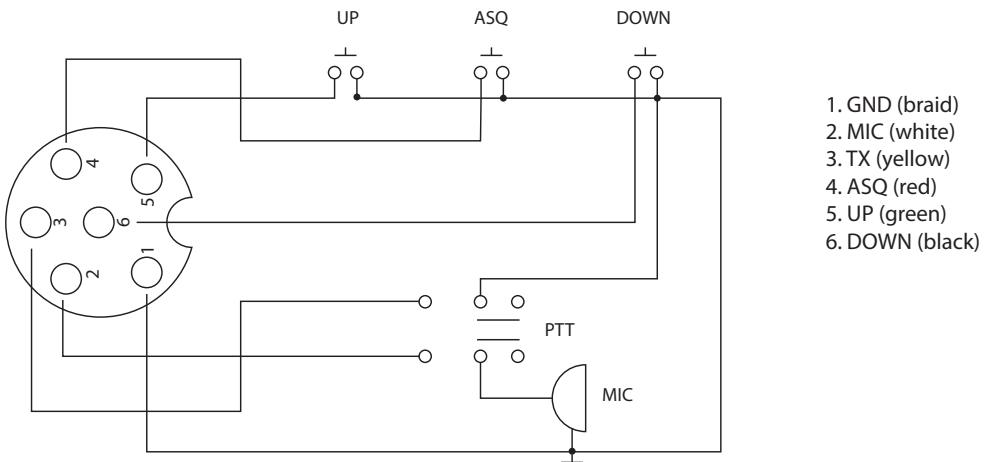

BELANGRIJKSTE KENMERKEN:

- Aantal pinnen: 6
- Knoppen voor kanaalwijziging: Ja
- ASQ aan/uit-knop: Ja
- Dimensies: 60 x 30 x 110 mm

PINNEN CONFIGURATIE

PIN1 - GND	PIN4 - ASQ
PIN2 - MIC	PIN5 - UP
PIN3 - PTT	PIN6 - DOWN