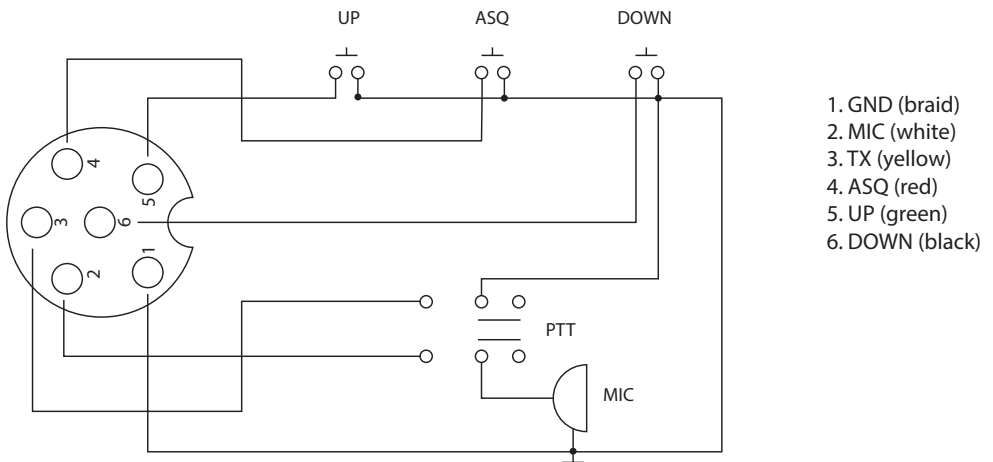

CONFIGURATION DES BROCHES

PIN1 - GND	PIN4 - ASQ
PIN2 - MIC	PIN5 - UP
PIN3 - PTT	PIN6 - DOWN

DESCRIPTION DU PRODUIT:

En plus du bouton PTT (Push to Talk) utilisé pour émettre, le microphone est équipé de boutons Up et Down pour changer de canal et d'un bouton ASQ pour activer/désactiver le squelch automatique.