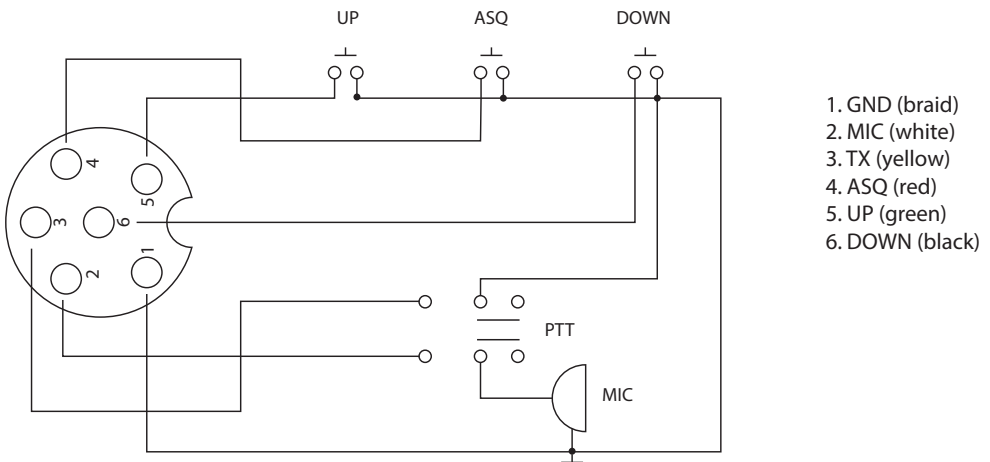

KONFIGURACJA PINÓW

PIN1 - GND	PIN4 - ASQ
PIN2 - MIC	PIN5 - UP
PIN3 - PTT	PIN6 - DOWN

OPIS PRODUKTU:

Oprócz przycisku PTT (Push to Talk) służącego do nadawania, mikrofon wyposażony jest w przyciski Góra i Dół do zmiany kanału oraz przycisk ASQ do włączania/wyłączania automatycznej blokady szumów.