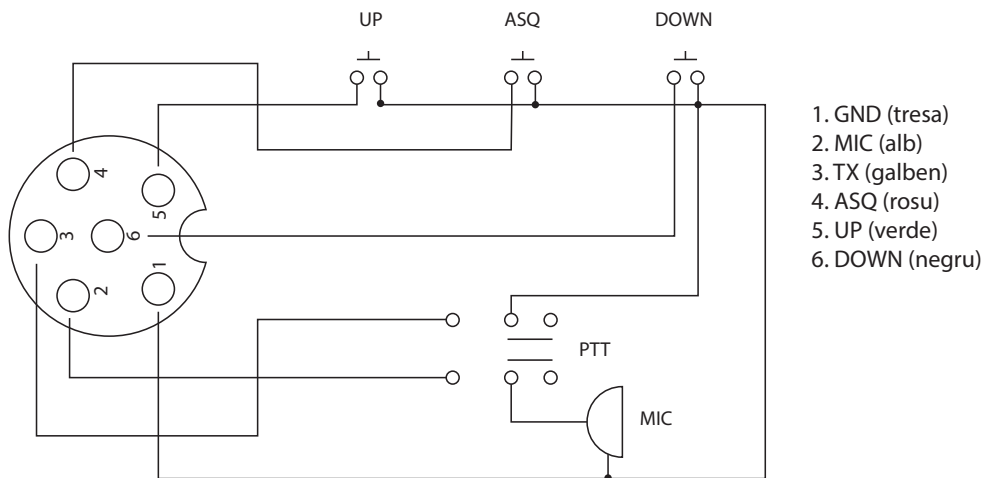

MICROFON CU 6 PINI PENTRU STATII RADIO CB

Compatibil cu statiile radio CB PNI:

- PNI Escort HP 8000L
- PNI Escort HP 8001L
- PNI Escort HP 8024
- PNI Escort HP 9001 PRO
- PNI Escort HP 9500
- PNI Escort HP 8900

Compatibil si cu alte statii radio CB cu 6 pini, prin reconfigurarea pinilor.

CARACTERISTICI:

- Numar pini: 6
- Butoane schimbare canal: Da
- Buton activare/dezactivare ASQ: Da
- Dimensiuni: 60 x 30 x 110 mm

CONFIGURARE PINI

PIN1 - GND	PIN4 - ASQ
PIN2 - MIC	PIN5 - SUS
PIN3 - PTT	PIN6 - JOS

DESCRIERE:

Pe langa butonul PTT (Push to Talk) utilizat pentru a emite, microfonul este dotat cu butoane Sus/Jos pentru schimbarea canalului si buton ASQ pentru activarea/dezactivarea squelch-ului automat.