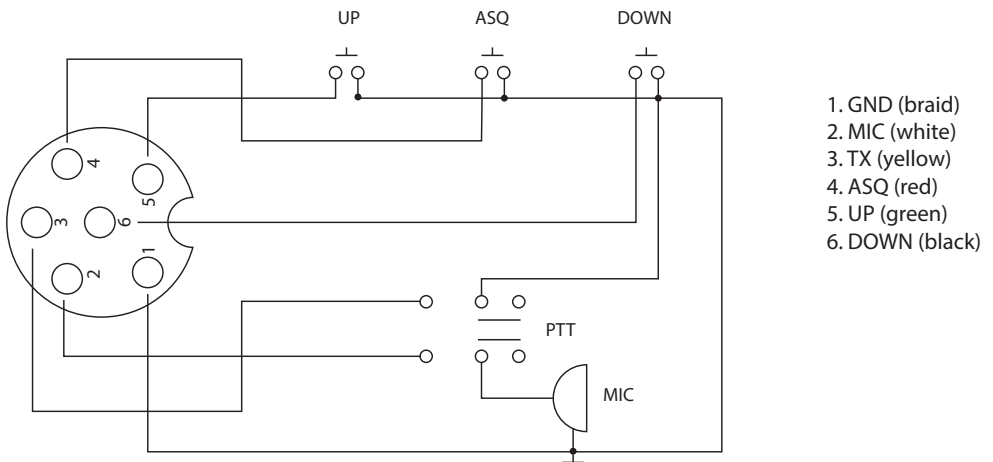

CONFIGURATION DES BROCHES

PIN1 - GND	PIN4 - ASQ
PIN2 - MIC	PIN5 - UP
PIN3 - PTT	PIN6 - DOWN

DESCRIPTION DU PRODUIT:

En plus du bouton PTT (Push to Talk) utilisé pour émettre, le microphone est équipé de boutons Up et Down pour changer de canal et d'un bouton ASQ pour activer/désactiver le squelch automatique.

FŐBB JELLEMZŐI:

- Csapok száma: 6
- Csatornaváltó gombok: Igen
- ASQ be-/kikapcsoló gomb: Igen
- Méretek: 60 x 30 x 110 mm

CSAPOK KONFIGURÁCIÓJA

PIN1 - GND	PIN4 - ASQ
PIN2 - MIC	PIN5 - UP
PIN3 - PTT	PIN6 - DOWN