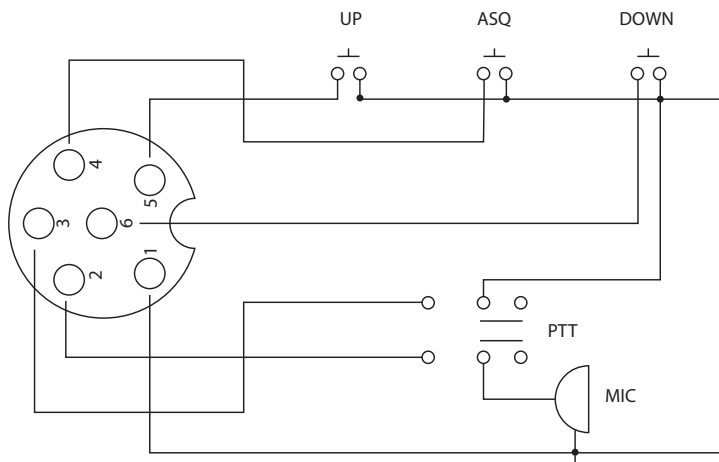

Съвместим с други 6-пинови СВ радиостанции, чрез конфигурация на щифтове.

ОСНОВНИТЕ ФУНКЦИИ:

- Брой щифтове: 6
- Бутони за смяна на канала: Да
- ASQ бутон за включване / изключване: Да
- Размери: 60 x 30 x 110 mm

КОНФИГУРАЦИЯ НА ЩИФТОВЕ

PIN1 - GND	PIN4 - ASQ
PIN2 - MIC	PIN5 - UP
PIN3 - PTT	PIN6 - DOWN

1. GND (braid)
2. MIC (white)
3. TX (yellow)
4. ASQ (red)
5. UP (green)
6. DOWN (black)

ОПИСАНИЕ НА ПРОДУКТА:

В допълнение към бутона PTT (Push to Talk), използван за предаване, микрофонът е оборудван с бутони нагоре и надолу за смяна на канала и бутон ASQ за активиране/деактивиране на автоматичното шумоподтискане.